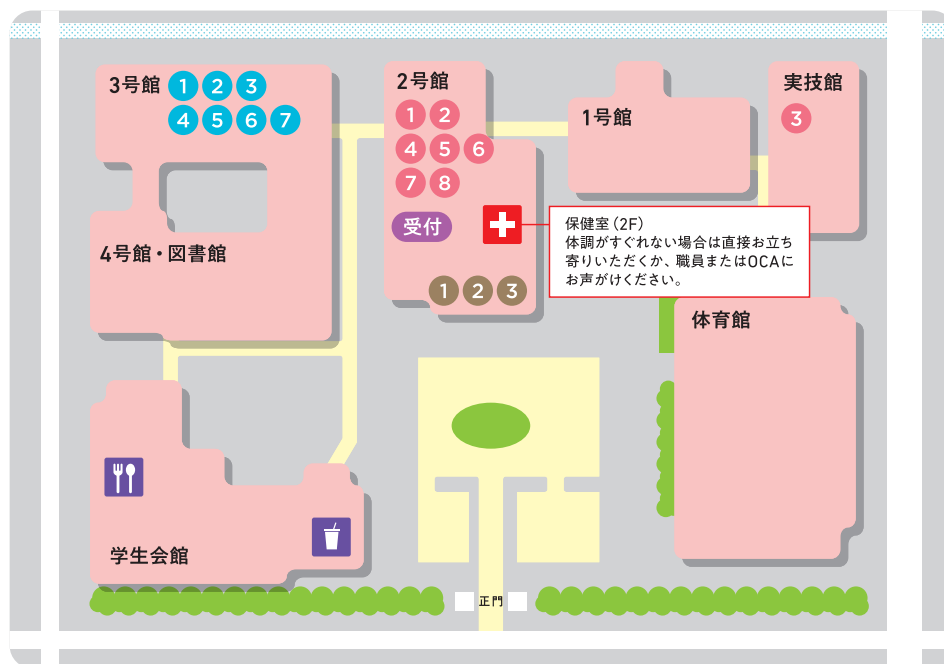

[参加方法]

2号館で受付を行います。参加希望の方は2号館1階へお越しください。

● 教えてOCA 共 3

現役大学生とフリートーク!

授業の雰囲気や通学、クラブ・サークルなど学生生活にまつわることを気軽に相談できます。先輩と話がしたい、受験時のアドバイスが聞きたいという方は是非参加してみましょう。

● OCA企画 経 5 短 5

大学や短大での学生生活について、在学生がプレゼンテーションや制作体験をまじえて、学生生活についてお話しします!

● ドリンク引換について ㊄

[引換可能時間] 9:30-14:30

● ランチ体験について ㊄

[利用時間] 10:30-15:00(ラストオーダー 14:30)

※黙食にご協力ください。

会場案内

会場案内図上のアイコンについて

経 経済情報学部

短 短期大学部

共 学部共通

各学部の模擬授業や保護者対象説明会、なんでも相談コーナー、教えてOCA、キャンパス見学の集合場所などの会場を数字で示したものです。

各会場がわからないときは
近くのスタッフへ
お声かけください。

OCAとは? [OPEN CAMPUS ADVISER]

オープンキャンパスに参加された方の案内役・相談役となる学生スタッフのことで、ご不明な点はお気軽にご相談ください。

OCA

職員