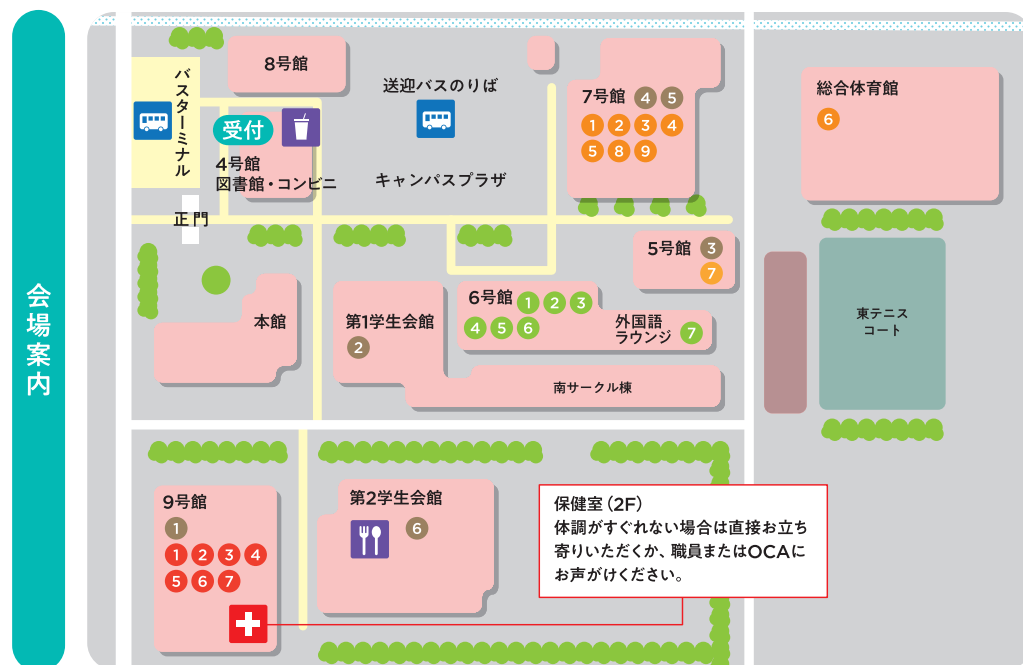

終了後は自由解散となります。  
JR岐阜駅方面への無料送迎バスがありますので  
ご利用ください。

アンケートにご回答の方には  
来場記念品をお渡しいたします。

アンケートの回答はこちら!

<https://mypage.s-axol.jp/shotoku/login>

岐阜聖徳学園大学 入学広報課

〒500-8288 岐阜市中鶉一丁目38番地  
TEL : 058-278-0727 FAX : 058-278-0730  
MAIL : nyugaku@shotoku.ac.jp

[受験生応援サイト] [www.adm.shotoku.ac.jp](http://www.adm.shotoku.ac.jp)

各SNSでも  
情報発信中!

[Instagram]

[LINE]

GIFU SHOTOKU  
GAKUEN  
UNIVERSITY

CAMPUS  
OPEN  
GIFU SHOTOKU

つながっていく  
世界を  
つくる人になる

2022

7.23 Sat

HASHIMA  
CAMPUS

岐阜聖徳学園大学  
岐阜聖徳学園大学短期大学部

時間	内容
10:00-10:30	オリエンテーション(学部長挨拶・学部紹介) ① ① ①
10:45-11:25	模擬授業 ② ③ ② ③ ② ③ 学費奨学金サポート解説 ①
10:00-12:00	体育専修Yawaragi方式実技対策講座 ⑥
11:30-12:00	OCA企画 ⑤
11:45-12:45	音楽専修サマーコンサート ⑥
12:10-12:50	入学者選抜解説 ④ ④ ④ 資格取得・キャリアサポート解説 ⑤ ⑤ ⑤
12:00-14:00	看護学部施設見学会 ⑥
12:30-13:00	外国語学部在学生在が語る「TOEICスコアアップの秘訣」 ⑥
12:20-12:50	OCA企画 ⑤
13:00-13:40	模擬授業 ⑦ ⑧ ⑨ ② ③ ② ③ 学費奨学金サポート解説 ①
13:50-14:30	OCA企画 ⑤ 入学者選抜解説 ④ ④ ④ 資格取得・キャリアサポート解説 ⑤ ⑤ ⑤
10:00-15:00	なんでも相談コーナー ② 外国語ラウンジMELT ⑦ キャンパスツアー ③ 教えてOCA ④

## 会場案内図上のアイコンについて

- 教育学部 ..... ●
- 外国語学部 ..... ●
- 看護学部 ..... ●
- 学部共通 ..... ●

各学部の模擬授業や保護者対象説明会、なんでも相談コーナー、教えてOCA、キャンパス見学の集合場所などの会場を色と数字で示したものです。

各会場がわからないときは  
近くのスタッフへ  
お声かけください。