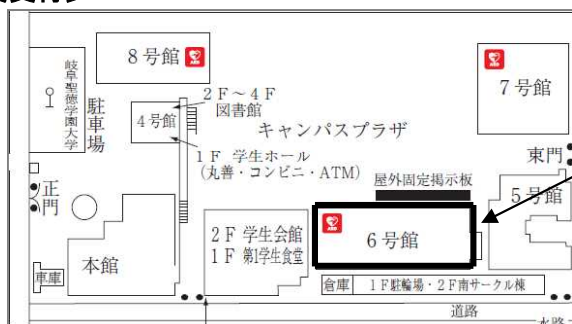

人文学部英語英米文化専攻入学予定者

人文学部英語英米文化専攻 1年生クラス分けテスト (TOEIC Bridge®テスト) について

本学人文学部英語英米文化専攻では、専門科目「English Communication」を中心に習熟度別クラス編成を行っています。このクラス分けにはTOEIC Bridge®テスト（IPテスト）を使用しますので、人文学部英語英米文化専攻への入学予定者は全員この試験を受験する必要があります（受験しなかった場合、クラスが指定されず、授業が受けられなくなります）。

実施日	2025年4月1日(火)		
場所	岐阜聖徳学園大学 羽島キャンパス 6号館 1階		
集合時間	10:00（受付は9:30より）		
(当日の予定)	入学前ガイダンス	10:00~10:30	
	TOEIC Bridge®テスト	10:30~12:00	
持ち物	①筆記用具(HB又はBの鉛筆、消しゴム) ②合格通知書又は学費等領収書（※受付で確認をします）		
服装	普段着(スーツの着用は不要です)		

〔受付〕

6号館 1階で受付します。
受付時に合格通知書又は
学費等領収書を提示してください。

〔注意事項・連絡事項〕

- ・入学式前のため、定期券が購入できない交通機関がありますので、予めご了承ください。
- ・開始時刻に遅刻した場合は受験することができません。

〔路線バス〕

本学羽島キャンパス行きのバスは、以下のバス停から出発します。

- ・名鉄岐阜駅から乗車する場合：路線バス①番のりば
- ・JR岐阜駅から乗車する場合：路線バス⑥番のりば

※路線バスは乗車料金が必要です。時刻表は岐阜バスホームページをご確認ください。

〔問い合わせ先〕

岐阜聖徳学園大学（羽島キャンパス） 教務部羽島教務課
〒501-6194 岐阜市柳津町高桑西一丁目1番地

TEL 058-279-3493(直通) E-mail h-kyomu@shotoku.ac.jp

※メール送信の際には受験番号と名前を明記してください。