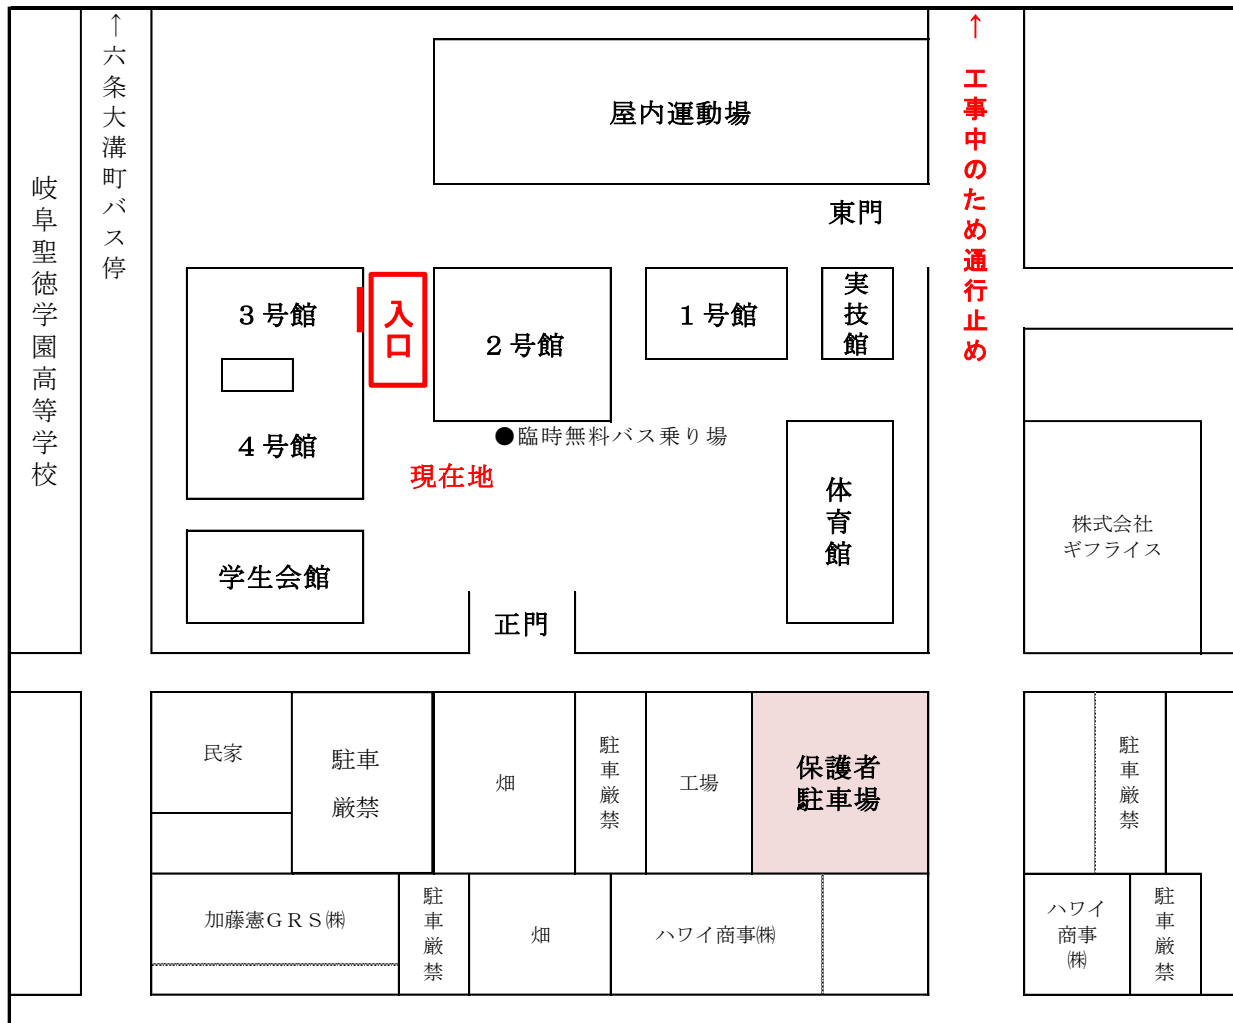

試験室入室開始時間までは学生会館1階でお待ちください。

2025年度一般選抜後期日程 ガイド

受験生の皆さん、おはようございます。日頃の実力を遺憾なく発揮されるよう期待しています。
このプリントを試験前によく読んでください。

試験室一覧

裏面案内図の「入口」から入り、入室完了時刻までに下記の試験室に入室してください。

区分	試験室	講義室	場所	試験用受験番号
一般選抜 後期日程	1	310	3号館1階	A441177001～A441177028
				A441188001～A441188004
				A441199001～A441199016

時間割・試験科目

区分	時限	時間	試験科目	入室開始時間	入室完了時間
一般選抜 後期日程	1	10:00～11:00	英語	9:00	9:40
	2	11:40～12:40	国語	11:10	11:20

帰りのバス案内

じゅうろくプラザ行きの臨時無料バスを次のとおり運行しますので、利用ください。

なお途中下車はできません。

発車時刻 ①13:00

※発車場所 2号館前（裏面案内図参照）

合否結果について

1. 合否結果は3月9日（日）午前10時よりWebで発表を行います。Web合否結果発表サイトは受験生応援サイトまたは入学者選抜要項61ページのQRコードからアクセスできます。なお、合否結果にかかる通知書等は送付いたしません。
2. 合否結果発表に関する注意事項は入学者選抜要項61ページをご覧ください。

岐阜キャンパス案内図

保護者の皆様へ

受験者の帰宅時は、自家用車の構内乗り入れを禁止しています。
迎えてお子様を待つ場合は、**保護者駐車場**に駐車してお待ちください。