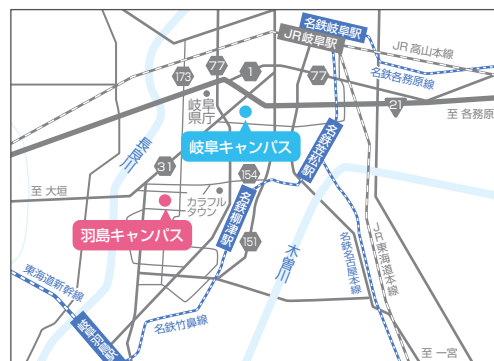

▽ 学部イベント

学部ごとに時間が異なります

学部を深く知るためには必須のイベント!さまざまな内容を予定しています。学部ごとのカラーをぜひ味わってください。

羽	教育学部 9:30～14:00	● 保育初等教育専修 体験型ルーム ● 特別支援教育専修 紹介・相談ルーム
羽	人文学部 ① 11:30～12:20 ② 11:30～12:20 ③ 11:20～11:40 ※③は模擬授業と連続	① 英語英米文化専攻 専攻紹介、イベント ② 日本語日本文化専攻 専攻紹介、イベント ③ 歴史地理専攻 専攻紹介 興味のある学びに ふれるチャンス!
羽	看護学部 10:00～14:00	● 高度シミュレーター体験 (精神・母性・在宅) ● 学部教員相談 ● 実習室見学・学生による紹介 (基礎・成人・老年・小児・公衆衛生)
岐	経済情報学部 9:30～14:00	● 経済情報学部相談ルーム(学部相談) ● 教えてOCAコーナー

▽ OCAイベント

羽 10:00～14:30
岐 11:40～12:10

授業、部活サークル、アルバイトなど、大学生は大忙しです。どんな生活を送っているのか、本学学生がお答えします。

私たちOCAが
ご案内します!

オープンキャンパスに来校する高校生やその親御さんに対して、アドバイザーとしてサポートしてくれる学生広報チーム、通称「OCA」です。当日は気軽に声をかけてくださいね。

特別講演「聖徳の就職」

羽 13:10～13:50 岐 12:50～13:50

全国トップレベルの就職率を誇る岐阜聖徳。なぜ高い数字をキープできているのか? 就職合宿をはじめ、本学独自のサポートについて専門職員がみなさんにお伝えします。

OPEN CAMPUS 2025

保護者の方のご来場も大歓迎です!

今後のオープンキャンパス日程 ※全日ともに、全学部2キャンパスで開催

SAT 6/14 SAT 7/19 SAT 8/2・3・23

MON 10/13
授業体験会

参加方法

WEBサイトの申し込みフォームより必要事項をご記入の上、お申し込みください。
<https://mypage.s-axol.jp/shotoku/events>

申し込みサイト

ADDRESS

無料送迎バス、無料駐車場があります! 詳細はWEBサイトをご覧ください。

羽島キャンパス 岐阜市柳津町高桑西一丁目1番地

岐阜キャンパス 岐阜市中鶴一丁目38番地

岐阜聖徳学園大学

2025年4月、伝統ある大学が新しくスタート!
本学公式サイトはこちら

Gifu Shotoku Gakuen